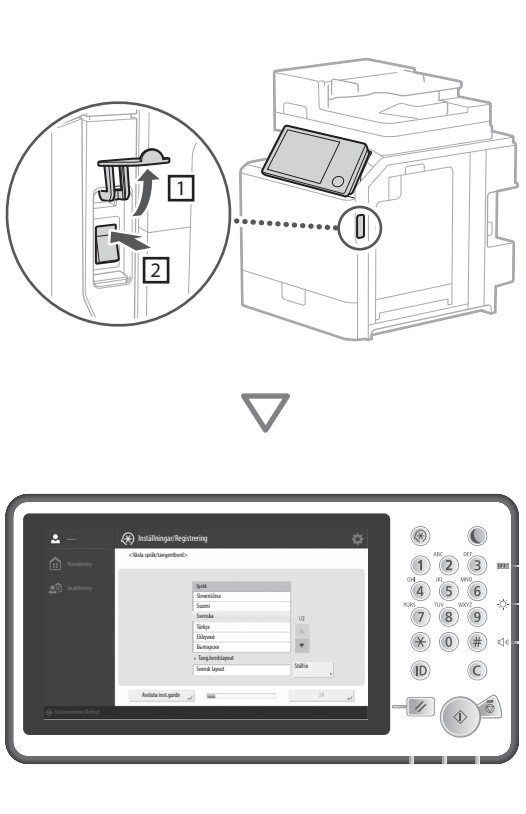

Konfigurera enheten

När strömmen slås på för första gången efter att maskinen har installerats
⇒ visas "Installationsguiden" automatiskt

EXEMPEL 1

Om du vill använda kopieringsfunktionen först av allt, kan du ⇒ **gå till EXEMPEL 1**

Om du vill använda alla funktioner på maskinen, kan du ⇒ **gå till EXEMPEL 2**

Alla användare kan göra följande inställningar

1. Inställningar för språk /tangentbordslayout
2. Inställningar för pappersstorlek/typ

Tryck på [Hoppa över] på skärmen [Autentiseringsinlogning]

3. Toningsjustering
4. Rapportutskrift

Första installation klar!
Nu kan du börja använda en begränsad mängd funktioner, inklusive kopiering.